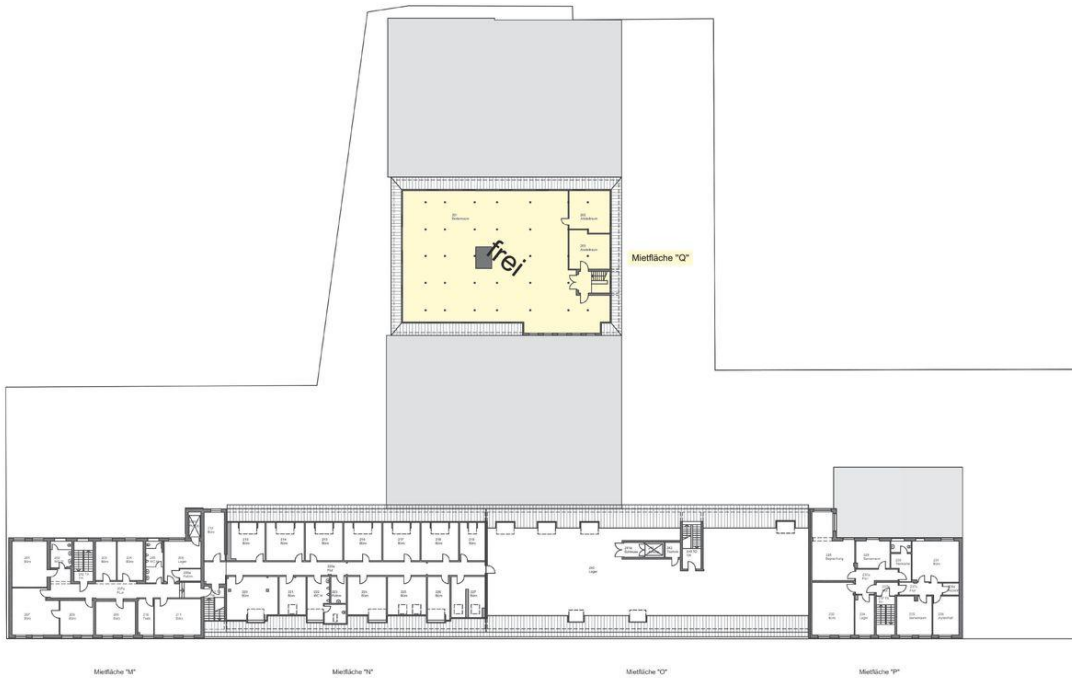

Grundrisskizze 1. Obergeschoss

Grundrisskizze 2. OG

Grundrisskizze 2. Obergeschoss