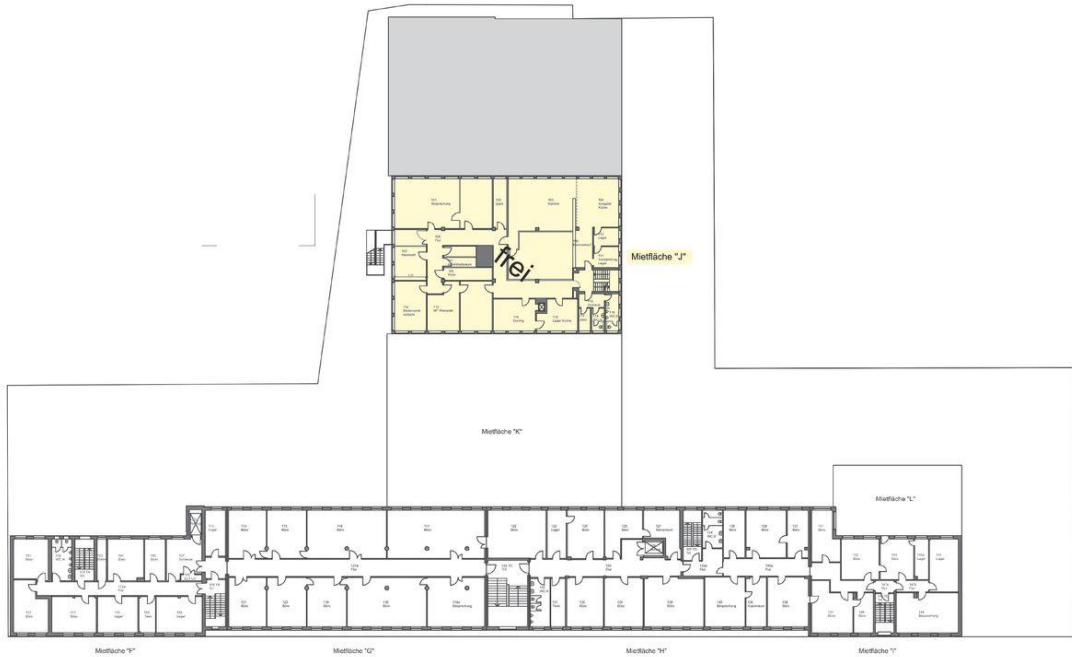

Grundrisskizze 1. OG