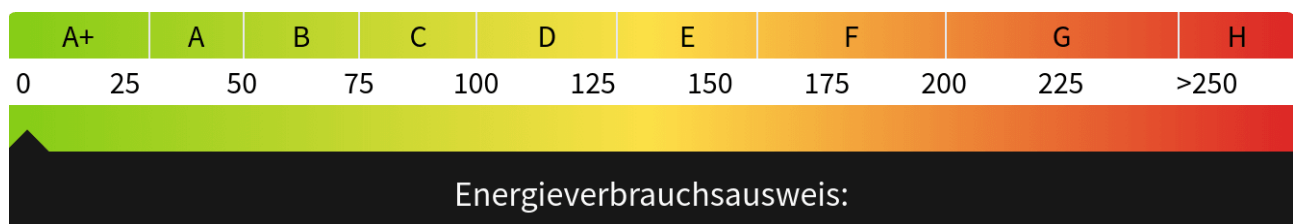

Energieausweis

Endenergieverbrauch-Strom

22,20 kWh/(m²*a)

Endenergieverbrauch-Wärme

115,60 kWh/(m²*a)

Energieverbrauch inkl. Warmwasser

Ja

Befeuerungsart

Fernwärme

Wesentlicher Energieträger

Fernwärme

Gültig bis

27.04.2031