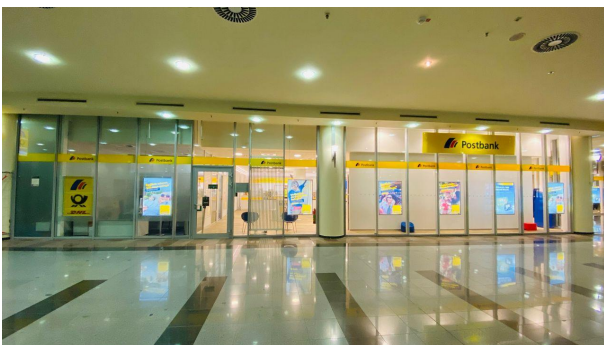

Schnorrenberger Immobilien Gruppe

Mit gutem Gefühl in besten Händen

Immobilien-Exposé

***PROVISIONSFREI* ca. 829 - 2730 m²
Büroflächen, DO-City/Kampstraße zu
vermieten!**

Objekt-Nr.:

91927-7507

Büro/Praxis zur Miete

in 44137 Dortmund - Dortmund-Innenstadt

Details

Nutzfläche (ca.)

2.730 m²

Gesamtfläche (ca.)

2.730 m²

min. teilbare Fläche (ca.)

829 m²

Baujahr

1965

Zustand

teil/vollrenoviert

Fahrstuhl

Personen

Beschreibung

UG Einheit 1 Ladenfläche 1.525,00 m²